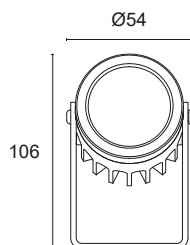

Power LED CRI>80

Potenza: 3W@350mA

Alimentazione con centralina in corrente costante 350mA

Collegamento in serie, con cavi cm 70 + 70

Accessori per installazione pag. 272

Accessori per gestione RGB pag. 249

 **PRODOTTO IN ITALIA**

**CODICI BASE**

**L14.**

**FINITURE**

- 2 Nero opaco
- 7 Alluminio satinato

**FASCIO LUCE**

- 10 10°
- 35 35°
- 60 60°
- 80 80°

**COLORE LED**