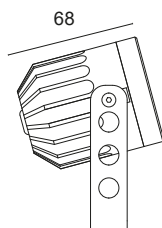

PRODOTTO IN ITALIA